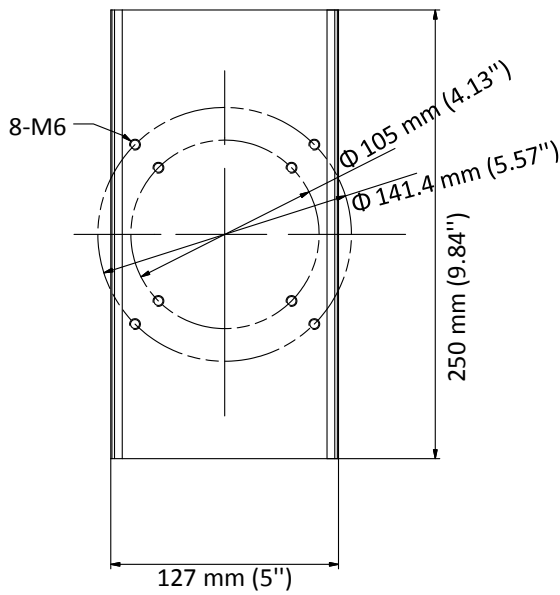

### Vertical Pole Mount

#### Dimension

#### Parameter

Model	DS-1275ZJ (SPTZ)
Parameters	Vertical Pole Mount
Appearance	Hikvision White
Material	Stainless Steel, Steel
Dimension	250 mm × 127 mm × 46 mm (9.84" × 5" × 1.81")
Weight	Approx. 1345 g (2.97 lb.)